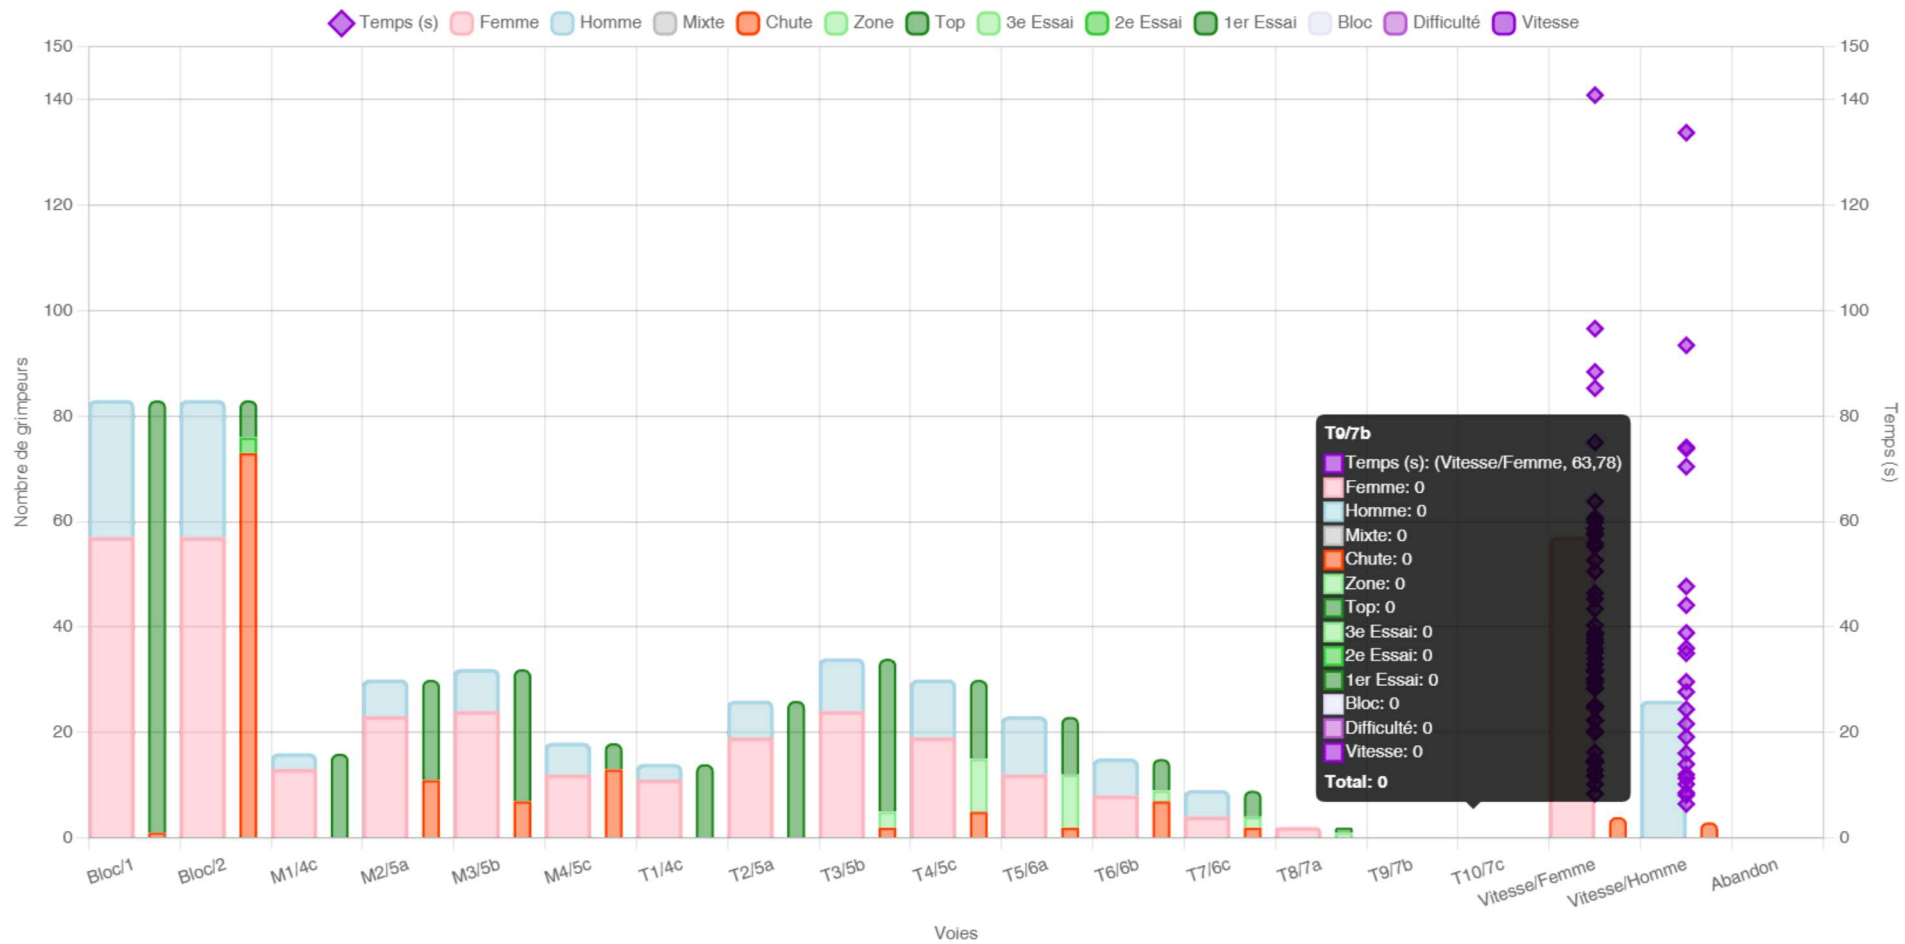

# Interclub d'escalade de Parempuyre le 22/03/2025 - enfants

10 clubs, 11 équipes, 57 filles, 26 garçons

## Statistiques d'utilisation des voies